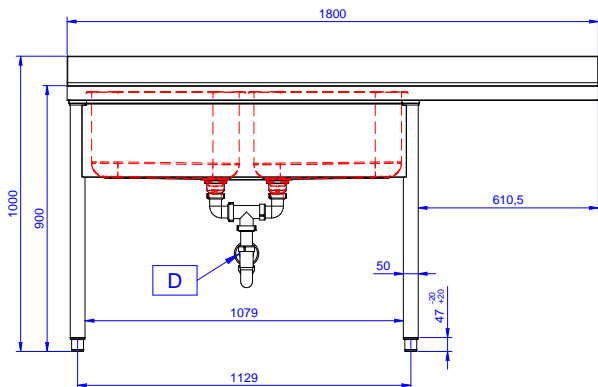

Előlnézet

Oldalnézet