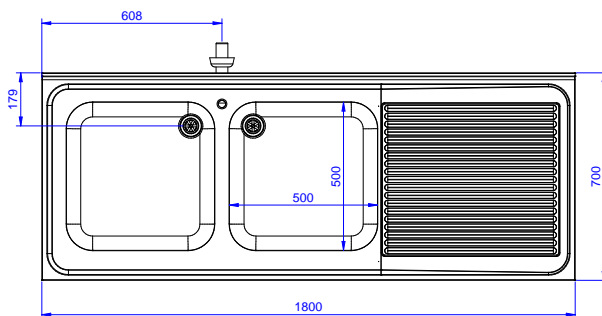

### Jóváhagyás

Előlnézet

Oldalnézet

D = Leürítés

Felülnézet

### Technikai információ:

Külső méretek, szélesség:	1800 mm
132940 (LR2DSXPEP)	
Külső méretek, mélység:	700 mm
Külső méretek, magasság:	900 mm
Felhajtás méretek, magasság:	100 mm
Felhajtás méretek, mélység:	13 mm
Felhajtás méretek, sugár:	R=10
Medencék száma	2
Medence méretei	500x500xH300
Fedlap vastagsága:	50 mm
Nettó súly:	80 kg