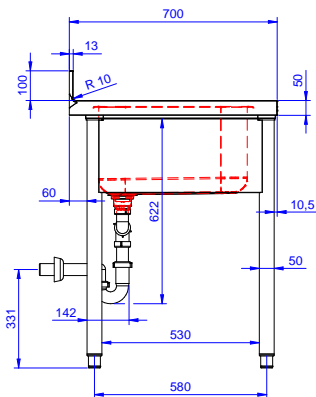

D = Leürítés